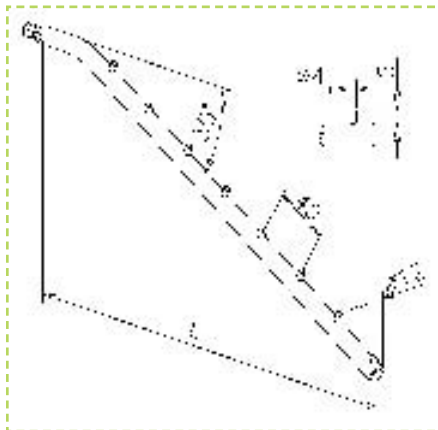

SHOP SYSTEM

CONSOLE

Désignation	L	Réf.
Console oblique pour cintres, inox brossé	300 mm	28174530012