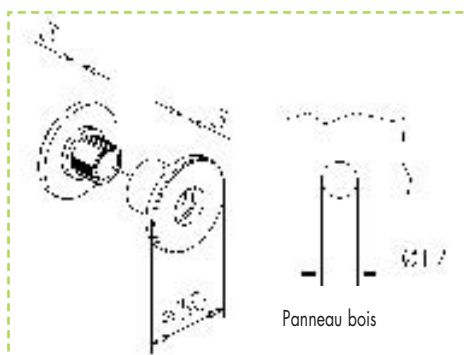

Désignation	Réf.
Douille pour console, fixation arrière, inox brossé, pour console Ø 12, poids maxi 15 kg	28150301712