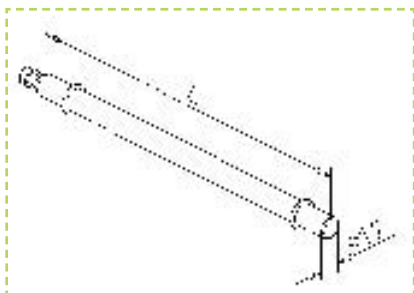

## CONSOLE POUR CINTRES

Désignation	L	Réf.
Console transversale pour cintres, inox brossé	1 200 m	28754202512

Désignation	L	Réf.
Console transversale pour cintres, inox brossé	1 800 m	28754302512

Désignation	L	Réf.
Console transversale pour cintres, inox brossé	2 400 m	28754402512

## CONSOLE

Désignation	L	Réf.
Console avec 2 anneaux en caoutchouc pour étagère en verre, inox brossé	200 mm	28174120012
	300 mm	28174130012

Désignation	L	X	Réf.
Console pour étagère en verre, inox brossé	200 mm	140 mm	28174220012
	300 mm	240 mm	28174230012