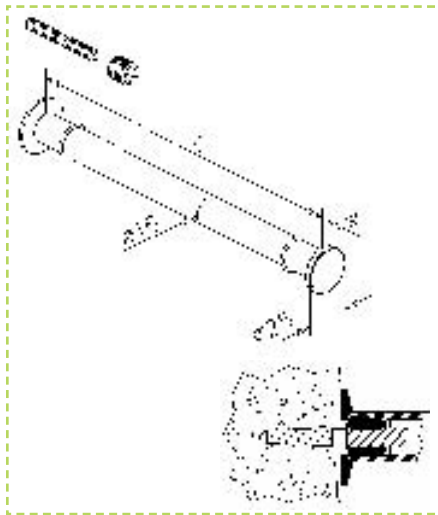

Désignation	L	Réf.
Console pour étagère, fixation murale, inox brossé	120 mm	28174612012
	150 mm	28174615012
	180 mm	28174618012
	200 mm	28174620012
	250 mm	28174625012
	300 mm	28174630012