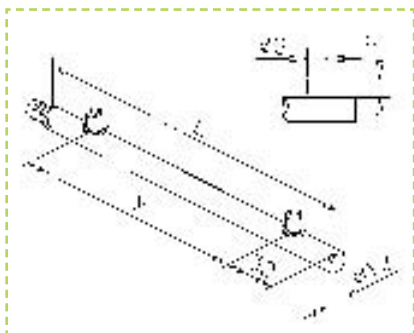

## CONSOLE POUR CINTRES

Désignation	L	Réf.
Console transversale pour cintres, inox brossé	1 200 m	28754202512

Désignation	L	Réf.
Console transversale pour cintres, inox brossé	1 800 m	28754302512

Désignation	L	Réf.
Console transversale pour cintres, inox brossé	2 400 m	28754402512

## CONSOLE

Désignation	L	Réf.
Console avec 2 anneaux en caoutchouc pour étagère en verre, inox brossé	200 mm	28174120012
	300 mm	28174130012

Désignation	L	X	Réf.
Console pour étagère en verre, inox brossé	200 mm	140 mm	28174220012
	300 mm	240 mm	28174230012