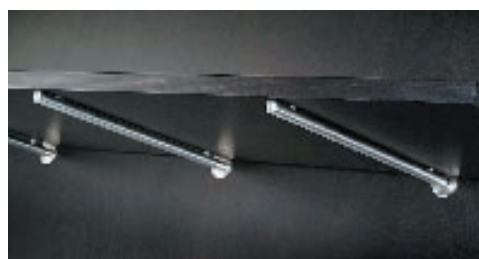

## CONSOLE

Désignation	L	Réf.
Console avec 2 anneaux en caoutchouc pour étagère en verre, inox brossé	200 mm	28174120012
	300 mm	28174130012

Désignation	L	X	Réf.
Console pour étagère en verre, inox brossé	200 mm	140 mm	28174220012
	300 mm	240 mm	28174230012

Désignation	L	X	Réf.
Console pour étagère en bois, inox brossé	200 mm	140 mm	28174320012
	300 mm	240 mm	28174330012

Désignation	L	X	Réf.
Console pour cintre, inox brossé	200 mm	20 mm	28174420012
	300 mm	10 mm	28174430012