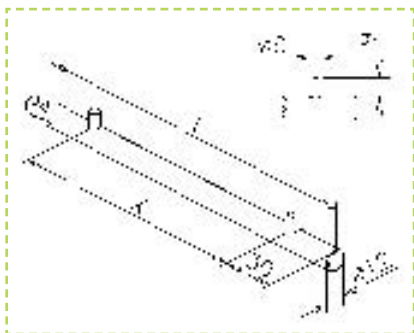

## CONSOLE

Désignation	L	Réf.
Console avec 2 anneaux en caoutchouc pour étagère en verre, inox brossé	200 mm	28174120012
	300 mm	28174130012

Désignation	L	X	Réf.
Console pour étagère en verre, inox brossé	200 mm	140 mm	28174220012
	300 mm	240 mm	28174230012

Désignation	L	X	Réf.
Console pour étagère en bois, inox brossé	200 mm	140 mm	28174320012
	300 mm	240 mm	28174330012

Désignation	L	X	Réf.
Console pour cintre, inox brossé	200 mm	20 mm	28174420012
	300 mm	10 mm	28174430012