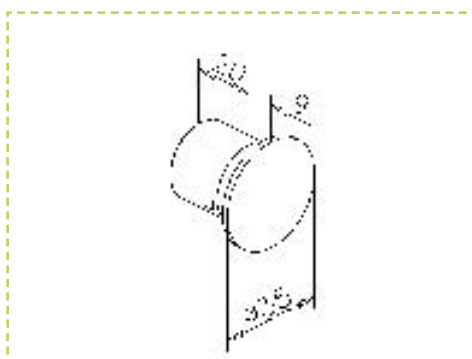

SHOP SYSTEM

DOUILLE ET ACCESSOIRE

Désignation	Réf.
Douille pour console, fixation arrière sur panneau verre, inox brossé, pour console Ø 12, poids maxi 15 kg	28150402012

Désignation	Réf.
Douille pour enficher les consoles sur panneau, inox brossé, pour console Ø 12, poids maxi 15 kg	28176102512

Désignation	Réf.
Adaptateur de console à enficher, inox brossé, pour Ø 25	28176202512

Désignation	Réf.
Capuchon pour console, inox brossé, pour Ø 25	28176302512