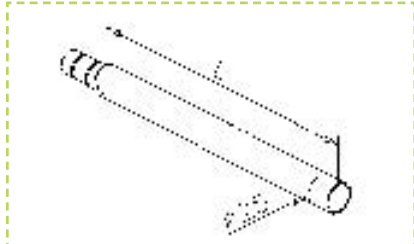

Désignation	L	Réf.
Console aveugle pour étagère en bois, inox brossé	250 mm	28754002512