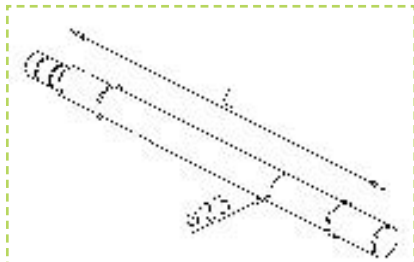

Désignation	L	Réf.
Console avec 2 anneaux en caoutchouc pour étagère en verre, inox brossé	350 mm	28752002512