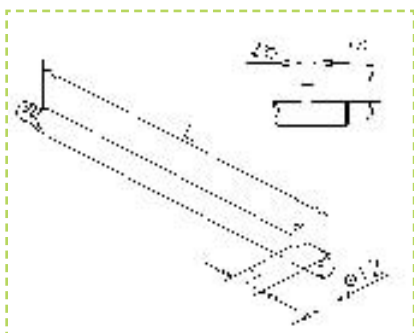

## CONSOLE

Désignation	L	Réf.
Console avec 2 anneaux en caoutchouc pour étagère en verre, inox brossé	200 mm	28174120012
	300 mm	28174130012

Désignation	L	X	Réf.
Console pour étagère en verre, inox brossé	200 mm	140 mm	28174220012
	300 mm	240 mm	28174230012

Désignation	L	X	Réf.
Console pour étagère en bois, inox brossé	200 mm	140 mm	28174320012
	300 mm	240 mm	28174330012

Désignation	L	X	Réf.
Console pour cintre, inox brossé	200 mm	20 mm	28174420012
	300 mm	10 mm	28174430012