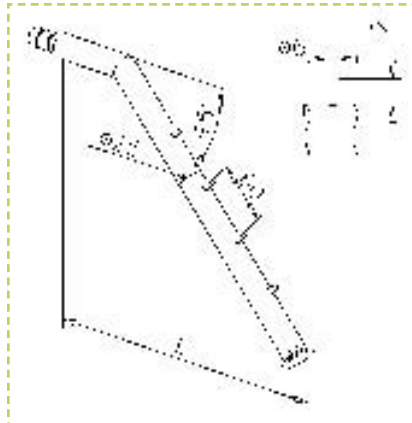

SHOP SYSTEM

CONSOLE

Désignation	L	Réf.
Console oblique pour cintre, inox brossé	350 mm	28753002512