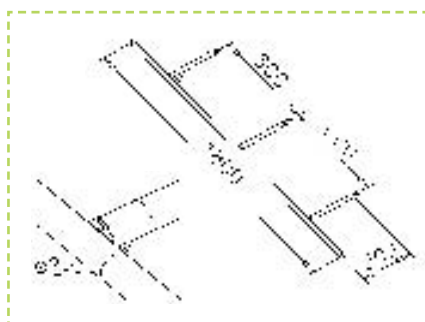

# SHOP SYSTEM

## CONSOLE POUR CINTRES

Désignation	L	Réf.
Console transversale pour cintres, inox brossé	1 200 m	28754202512

Désignation	L	Réf.
Console transversale pour cintres, inox brossé	1 800 m	28754302512

Désignation	L	Réf.
Console transversale pour cintres, inox brossé	2 400 m	28754402512

## CONSOLE

Désignation	L	Réf.
Console avec 2 anneaux en caoutchouc pour étagère en verre, inox brossé	200 mm	28174120012
	300 mm	28174130012

Désignation	L	X	Réf.
Console pour étagère en verre, inox brossé	200 mm	140 mm	28174220012
	300 mm	240 mm	28174230012

Désignation	L	X	Réf.
Console pour étagère en bois, inox brossé	200 mm	140 mm	28174320012
	300 mm	240 mm	28174330012

Désignation	L	X	Réf.
Console pour cintre, inox brossé	200 mm	20 mm	28174420012
	300 mm	10 mm	28174430012