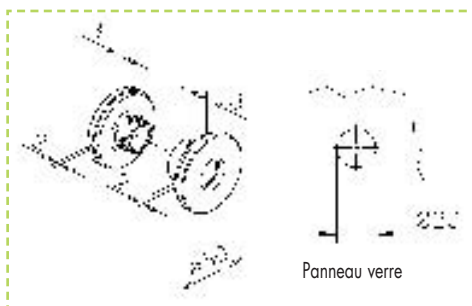

SHOP SYSTEM

DOUILLE ET ACCESSOIRE

Désignation	Réf.
Douille pour console, fixation arrière sur panneau verre, inox brossé, pour console Ø 12, poids maxi 15 kg	28150402012