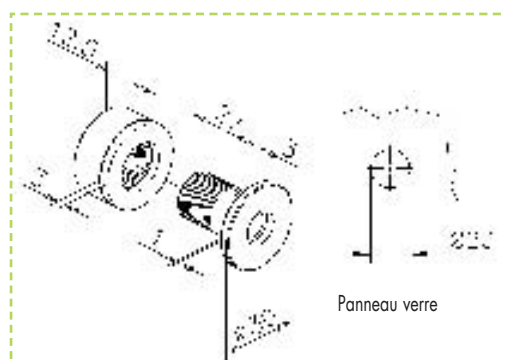

Désignation	Réf.
Douille pour console, fixation sur panneau verre, inox brossé, pour console Ø 12, poids maxi 15 kg	2815020212