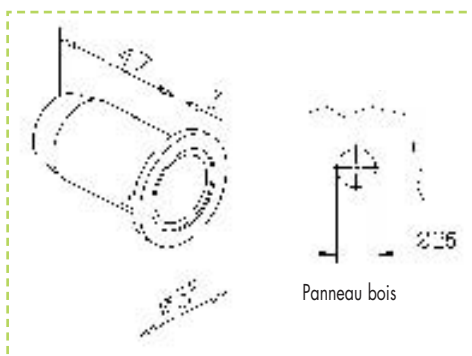

Désignation	Réf.
Douille pour enficher les consoles sur panneau, inox brossé, pour console Ø 12, poids maxi 15 kg	28176102512