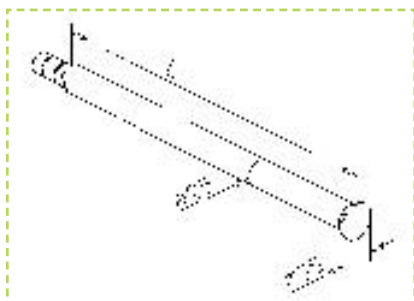

## CONSOLE

Désignation	L	Réf.
Console oblique pour cintres, inox brossé	300 mm	28174530012

Désignation	L	Réf.
Console pour étagère, fixation murale, inox brossé	120 mm	28174612012
	150 mm	28174615012
	180 mm	28174618012
	200 mm	28174620012
	250 mm	28174625012
	300 mm	28174630012

Désignation	L	Réf.
Console avec 2 anneaux en caoutchouc pour étagère en verre, inox brossé	350 mm	28752002512

Désignation	L	Réf.
Console aveugle pour étagère en bois, inox brossé	250 mm	28754002512

Désignation	L	Réf.
Console pour étagère en bois ou pour cintre, inox brossé	350 mm	28751002512