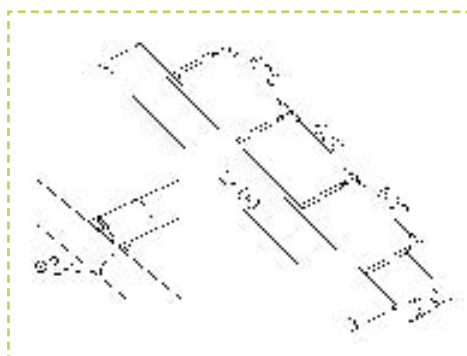

# SHOP SYSTEM

## CONSOLE POUR CINTRES

Désignation	L	Réf.
Console transversale pour cintres, inox brossé	1 200 m	28754202512

Désignation	L	Réf.
Console transversale pour cintres, inox brossé	1 800 m	28754302512

Désignation	L	Réf.
Console transversale pour cintres, inox brossé	2 400 m	28754402512

## CONSOLE

Désignation	L	Réf.
Console avec 2 anneaux en caoutchouc pour étagère en verre, inox brossé	200 mm	28174120012
	300 mm	28174130012

Désignation	L	X	Réf.
Console pour étagère en verre, inox brossé	200 mm	140 mm	28174220012
	300 mm	240 mm	28174230012