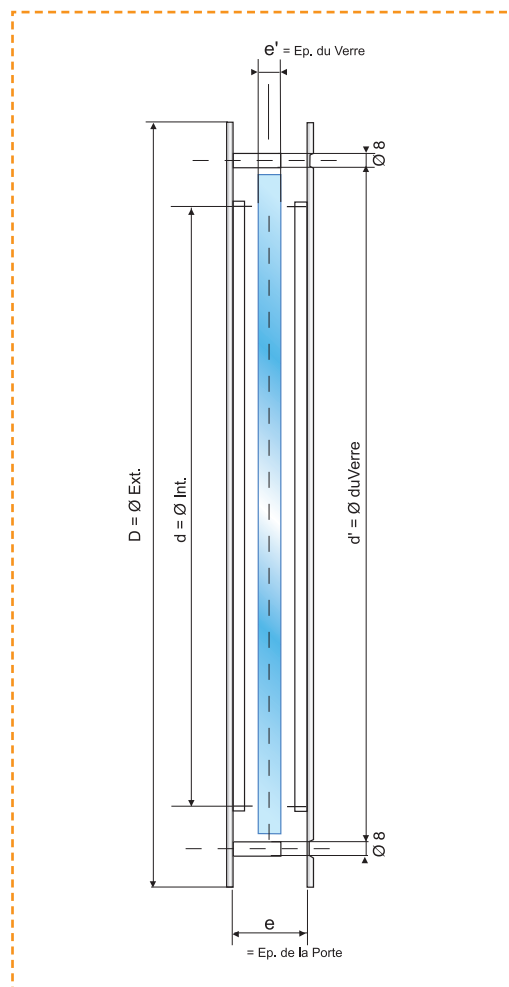

OCULUS

FINITIONS

Inox brossé mat
Autres finitions sur demande

Oculus inox

Réf.	ø intérieur	ø extérieur	ø trou dans porte	ø disque verre
HBIM270	200	270	245	225
HBIM320	250	320	295	275
HBIM390	300	390	355	335