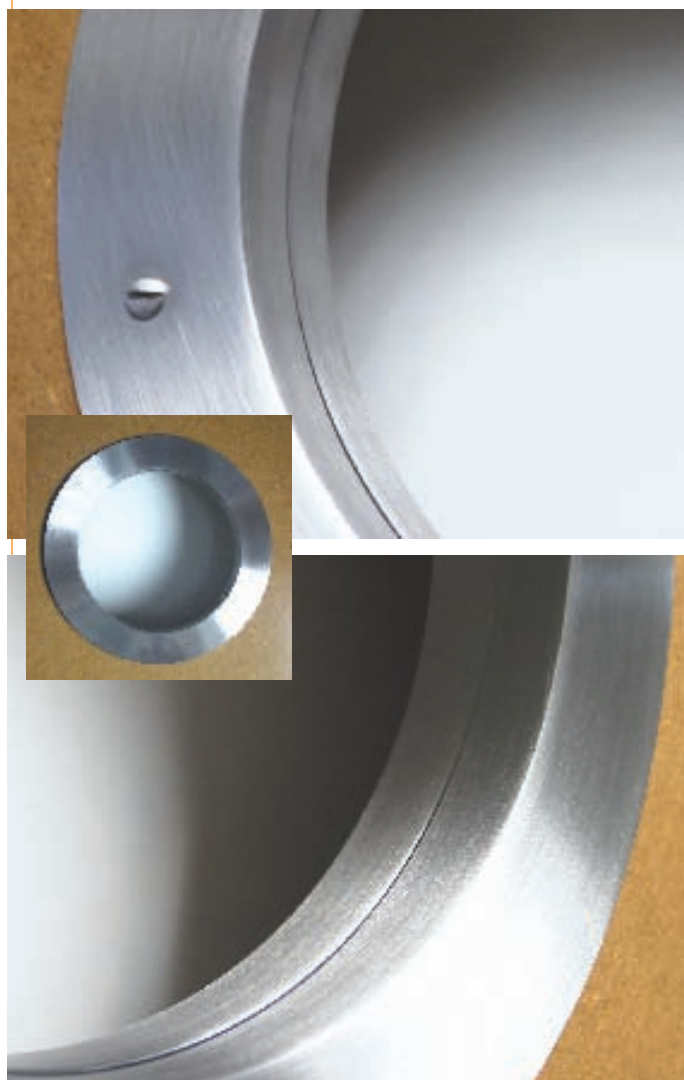

OCULUS

FINITIONS

Inox brossé mat
Autres finitions sur demande

Oculus inox

Réf.	ø intérieur	ø extérieur	ø trou dans porte	ø disque verre
HBIM270	200	270	245	225
HBIM320	250	320	295	275
HBIM390	300	390	355	335