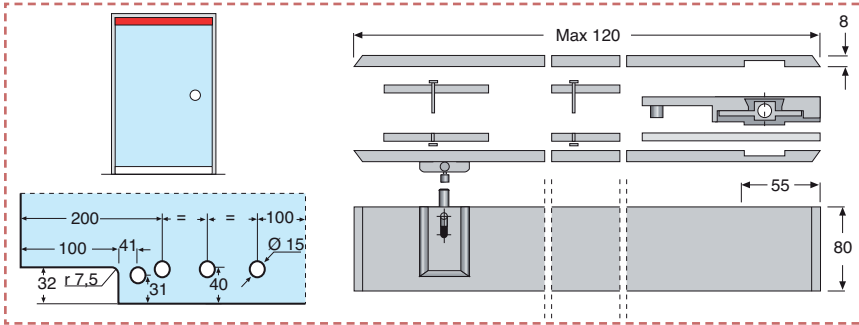

PLINTHE

PLINTHE POUR PORTE VERRE EP 8 À 10 MM

FINITIONS

Plinthe basse, Lg maxi 1 200 mm, verre de 8 à 10 mm, poids maxi 70 kg

Désignation	Mat	Chrome brillant
Série 450	45003/0	45002/0

FINITIONS

Plinthe basse avec serrure, Lg maxi 1 200 mm, verre de 8 à 10 mm, poids maxi 70 kg

Désignation	Mat	Chrome brillant
Série 450A	450A03	450A02

FINITIONS

Plinthe haute, Lg maxi 1 200 mm, verre de 8 à 10 mm, poids maxi 70 kg

Désignation	Mat	Chrome brillant
Série 451	45103/0	45102/0

FINITIONS

Plinthe haute avec blocage, Lg maxi 1 200 mm, verre de 8 à 10 mm, poids maxi 70 kg

Désignation	Mat	Chrome brillant
Série 451A	451A03	451A02

FINITIONS

Plinthe fixe, Lg maxi 1 200 mm, verre de 8 à 10 mm, poids maxi 70 kg