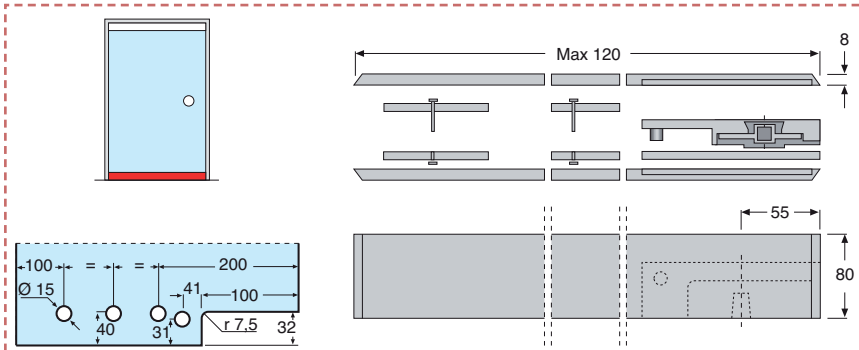

PLINTHE

PLINTHE POUR PORTE VERRE EP 8 À 10 MM

FINITIONS

Plinthe basse, Lg maxi 1 200 mm, verre de 8 à 10 mm, poids maxi 70 kg

Désignation	Mat	Chrome brillant
Série 450	45003/0	45002/0

FINITIONS

Plinthe basse avec serrure, Lg maxi 1 200 mm, verre de 8 à 10 mm, poids maxi 70 kg

Désignation	Mat	Chrome brillant
Série 450A	450A03	450A02

FINITIONS

Plinthe haute, Lg maxi 1 200 mm, verre de 8 à 10 mm, poids maxi 70 kg

Désignation	Mat	Chrome brillant
Série 451	45103/0	45102/0

FINITIONS

Plinthe haute avec blocage, Lg maxi 1 200 mm, verre de 8 à 10 mm, poids maxi 70 kg

Désignation	Mat	Chrome brillant
Série 451A	451A03	451A02

FINITIONS

Plinthe fixe, Lg maxi 1 200 mm, verre de 8 à 10 mm, poids maxi 70 kg