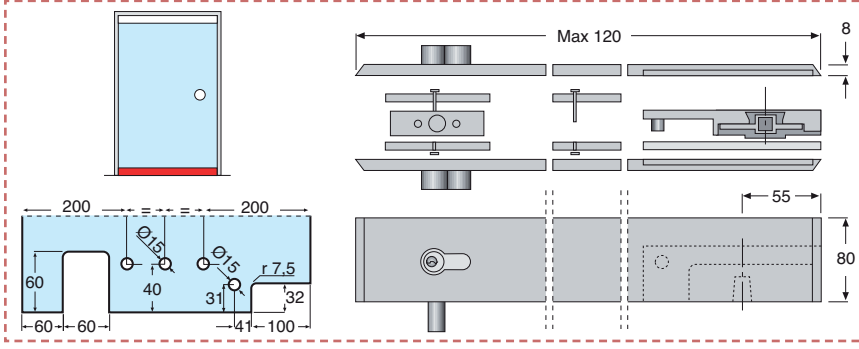

PLINTHE

PLINTHE POUR PORTE VERRE EP 8 À 10 MM

FINITIONS

Plinthe basse, Lg maxi 1 200 mm, verre de 8 à 10 mm, poids maxi 70 kg

Désignation	Mat	Chrome brillant
Série 450	45003/0	45002/0

FINITIONS

Plinthe basse avec serrure, Lg maxi 1 200 mm, verre de 8 à 10 mm, poids maxi 70 kg

Désignation	Mat	Chrome brillant
Série 450A	450A03	450A02

FINITIONS

Plinthe haute, Lg maxi 1 200 mm, verre de 8 à 10 mm, poids maxi 70 kg

Désignation	Mat	Chrome brillant
Série 451	45103/0	45102/0

FINITIONS

Plinthe haute avec blocage, Lg maxi 1 200 mm, verre de 8 à 10 mm, poids maxi 70 kg

Désignation	Mat	Chrome brillant
Série 451A	451A03	451A02

FINITIONS

Plinthe fixe, Lg maxi 1 200 mm, verre de 8 à 10 mm, poids maxi 70 kg