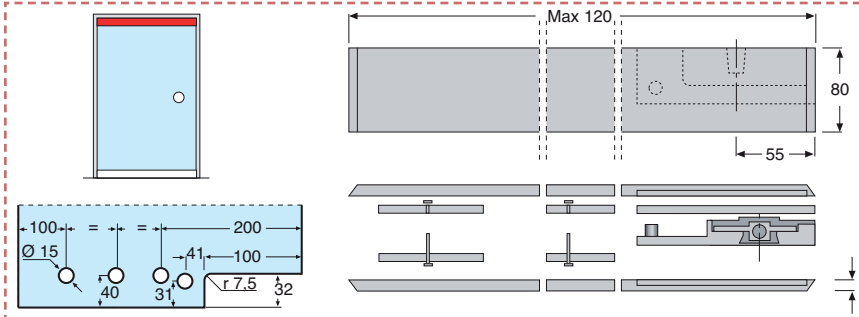

PLINTHE

PLINTHE POUR PORTE VERRE EP 8 À 10 MM

FINITIONS

Plinthe basse, Lg maxi 1 200 mm, verre de 8 à 10 mm, poids maxi 70 kg

Désignation	Mat	Chrome brillant
Série 450	45003/0	45002/0

FINITIONS

Plinthe basse avec serrure, Lg maxi 1 200 mm, verre de 8 à 10 mm, poids maxi 70 kg

Désignation	Mat	Chrome brillant
Série 450A	450A03	450A02

FINITIONS

Plinthe haute, Lg maxi 1 200 mm, verre de 8 à 10 mm, poids maxi 70 kg

Désignation	Mat	Chrome brillant
Série 451	45103/0	45102/0

FINITIONS

Plinthe haute avec blocage, Lg maxi 1 200 mm, verre de 8 à 10 mm, poids maxi 70 kg

Désignation	Mat	Chrome brillant
Série 451A	451A03	451A02

FINITIONS

Plinthe fixe, Lg maxi 1 200 mm, verre de 8 à 10 mm, poids maxi 70 kg