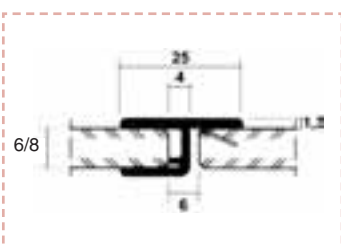

Désignation	Longueur
632826 Joint d'étanchéité ballon 8 mm	2 200

Désignation	Longueur
637237 Joint d'étanchéité grande lèvres 6/8 mm	2 200

Désignation	Longueur
2812024 Joint d'étanchéité à lèvres verre de 10 mm	2 200

Désignation	Longueur
636805 Lot de 2 joints d'étanchéité magnétique 135°	2 200

Désignation	Longueur
2812014 Joint d'étanchéité verre de 10 mm	2 200

Désignation	Longueur
636394 Joint d'étanchéité stop 180° 6/8 mm	2 200

Désignation	Longueur
2812004 Joint d'étanchéité à lèvres verre de 10 mm	2 200