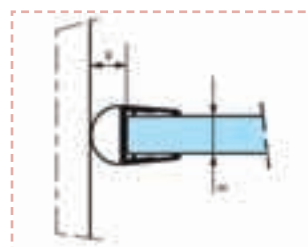

# PARE DOUCHE | JOINT DOUCHE

## JOINT POUR CABINE DE DOUCHE

LG. 2 200

Désignation	Longueur
2650135 Joint d'étanchéité verre de 10 mm	2 200

Désignation	Longueur
2812012 Joint d'étanchéité verre de 6 mm	2 200

Désignation	Longueur
2650124 Joint d'étanchéité verre de 10 mm	2 200

Désignation	Longueur
2812032 Joint d'étanchéité verre de 8 mm	2 200

Désignation	Longueur
2650114 Joint d'étanchéité verre de 8 mm	2 200

Désignation	Longueur
2812064 Joint d'étanchéité verre de 10 mm	2 200

Désignation	Longueur
2812013 Joint d'étanchéité verre de 8 mm	2 200

Désignation	Longueur
2812043 Joint d'étanchéité verre de 8 mm	2 200

Désignation	Longueur
2812022 Joint d'étanchéité verre de 6 mm	2 200