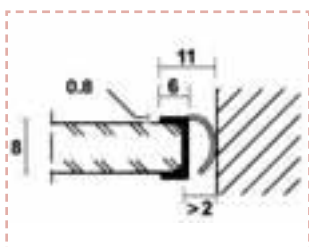

Désignation	Longueur
2812004 Joint d'étanchéité à lèvres verre de 10 mm	2 200

## JOINT POUR CABINE DE DOUCHE

LG. 2 200

Désignation	Longueur
2650135 Joint d'étanchéité verre de 10 mm	2 200

Désignation	Longueur
2812012 Joint d'étanchéité verre de 6 mm	2 200

Désignation	Longueur
2650124 Joint d'étanchéité verre de 10 mm	2 200

Désignation	Longueur
2812032 Joint d'étanchéité verre de 8 mm	2 200

Désignation	Longueur
2650114 Joint d'étanchéité verre de 8 mm	2 200

Désignation	Longueur
2812064 Joint d'étanchéité verre de 10 mm	2 200

Désignation	Longueur
2812013 Joint d'étanchéité verre de 8 mm	2 200

Désignation	Longueur
2812043 Joint d'étanchéité verre de 8 mm	2 200

Désignation	Longueur
2812022 Joint d'étanchéité verre de 6 mm	2 200