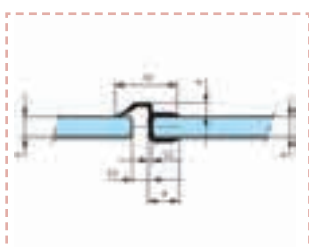

Désignation	Longueur
2812004 Joint d'étanchéité à lèvres verre de 10 mm	2 200

## JOINT POUR CABINE DE DOUCHE

LG. 2 200

Désignation	Longueur
2650135 Joint d'étanchéité verre de 10 mm	2 200

Désignation	Longueur
2812012 Joint d'étanchéité verre de 6 mm	2 200

Désignation	Longueur
2650124 Joint d'étanchéité verre de 10 mm	2 200

Désignation	Longueur
2812032 Joint d'étanchéité verre de 8 mm	2 200

Désignation	Longueur
2650114 Joint d'étanchéité verre de 8 mm	2 200

Désignation	Longueur
2812064 Joint d'étanchéité verre de 10 mm	2 200

Désignation	Longueur
2812013 Joint d'étanchéité verre de 8 mm	2 200

Désignation	Longueur
2812043 Joint d'étanchéité verre de 8 mm	2 200

Désignation	Longueur
2812022 Joint d'étanchéité verre de 6 mm	2 200