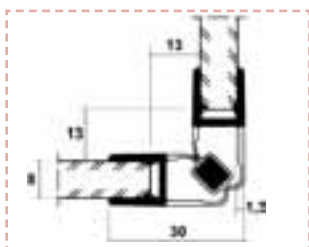

### FINITIONS

PVC Translucide

Désignation	Longueur
633945 Lot de 2 joints d'étanchéité magnétique 90°	2 200

Désignation	Longueur
601747 Joint d'étanchéité ballon 8 mm	2 200

Désignation	Longueur
632836 Joint d'étanchéité angle 6/8 mm	2 200

Désignation	Longueur
600959 Joint d'étanchéité 6/8 mm	2 200

Désignation	Longueur
601737 Joint d'étanchéité ballon 6 mm	2 200

Désignation	Longueur
600338 Joint d'étanchéité 6/8 mm	2 200

Désignation	Longueur
632698 Lot de 2 joints d'étanchéité magnétique stop	2 200