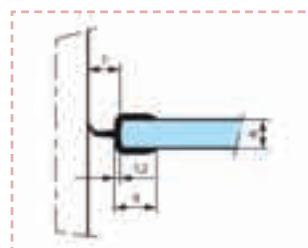

Désignation	Longueur
2812012 Joint d'étanchéité verre de 6 mm	2 200