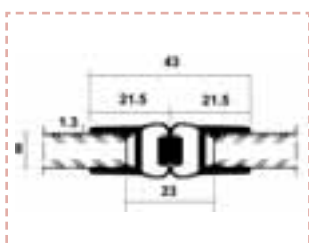

### FINITIONS

PVC Translucide

Désignation	Longueur
633945 Lot de 2 joints d'étanchéité magnétique 90°	2 200

Désignation	Longueur
601747 Joint d'étanchéité ballon 8 mm	2 200

Désignation	Longueur
632836 Joint d'étanchéité angle 6/8 mm	2 200

Désignation	Longueur
600959 Joint d'étanchéité 6/8 mm	2 200

Désignation	Longueur
601737 Joint d'étanchéité ballon 6 mm	2 200

Désignation	Longueur
600338 Joint d'étanchéité 6/8 mm	2 200

Désignation	Longueur
632698 Lot de 2 joints d'étanchéité magnétique stop	2 200

Désignation	Longueur
650141 Joint d'étanchéité 6/8 mm	2 200

Désignation	Longueur
632696 Lot de 2 joints d'étanchéité magnétique 180°	2 200

Désignation	Longueur
639892 Joint verre de porte	2 200

Désignation	Longueur
2812004 Joint d'étanchéité à lèvres verre de 10 mm	2 200