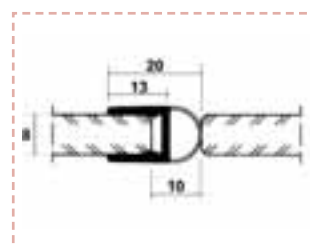

Désignation	Longueur
650141 Joint d'étanchéité 6/8 mm	2 200

Désignation	Longueur
632696 Lot de 2 joints d'étanchéité magnétique 180°	2 200

Désignation	Longueur
639892 Joint verre de porte	2 200

## JOINT POUR CABINE DE DOUCHE

LG. 2 200

Désignation	Longueur
639633 Joint H lèvres fine 8 mm	2 200

Désignation	Longueur
636384 Joint d'étanchéité à lèvres 6/8 mm	2 200

Désignation	Longueur
637247 Joint bas de porte 6/8 mm	2 200

Désignation	Longueur
632826 Joint d'étanchéité ballon 8 mm	2 200

Désignation	Longueur
637237 Joint d'étanchéité grande lèvres 6/8 mm	2 200

Désignation	Longueur
2812024 Joint d'étanchéité à lèvres verre de 10 mm	2 200

Désignation	Longueur
636805 Lot de 2 joints d'étanchéité magnétique 135°	2 200

Désignation	Longueur
2812014 Joint d'étanchéité verre de 10 mm	2 200

Désignation	Longueur
636394 Joint d'étanchéité stop 180° 6/8 mm	2 200