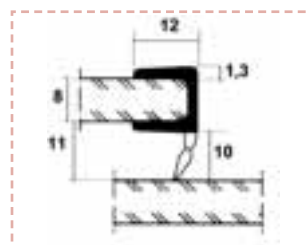

### FINITIONS

PVC Translucide

Désignation	Longueur
633945 Lot de 2 joints d'étanchéité magnétique 90°	2 200

Désignation	Longueur
601747 Joint d'étanchéité ballon 8 mm	2 200

Désignation	Longueur
632836 Joint d'étanchéité angle 6/8 mm	2 200

Désignation	Longueur
600959 Joint d'étanchéité 6/8 mm	2 200

Désignation	Longueur
601737 Joint d'étanchéité ballon 6 mm	2 200

Désignation	Longueur
600338 Joint d'étanchéité 6/8 mm	2 200

Désignation	Longueur
632698 Lot de 2 joints d'étanchéité magnétique stop	2 200

Désignation	Longueur
650141 Joint d'étanchéité 6/8 mm	2 200

Désignation	Longueur
632696 Lot de 2 joints d'étanchéité magnétique 180°	2 200

Désignation	Longueur
639892 Joint verre de porte	2 200