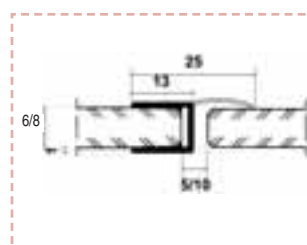

### FINITIONS

PVC Translucide

Désignation	Longueur
633945 Lot de 2 joints d'étanchéité magnétique 90°	2 200

Désignation	Longueur
601747 Joint d'étanchéité ballon 8 mm	2 200

Désignation	Longueur
632836 Joint d'étanchéité angle 6/8 mm	2 200

Désignation	Longueur
600959 Joint d'étanchéité 6/8 mm	2 200

Désignation	Longueur
601737 Joint d'étanchéité ballon 6 mm	2 200

Désignation	Longueur
600338 Joint d'étanchéité 6/8 mm	2 200

Désignation	Longueur
632698 Lot de 2 joints d'étanchéité magnétique stop	2 200

Désignation	Longueur
650141 Joint d'étanchéité 6/8 mm	2 200

Désignation	Longueur
632696 Lot de 2 joints d'étanchéité magnétique 180°	2 200

Désignation	Longueur
639892 Joint verre de porte	2 200