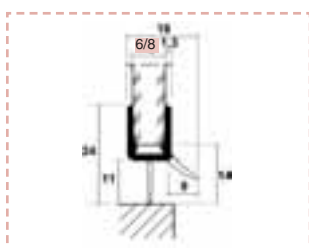

## JOINT POUR CABINE DE DOUCHE

LG. 2 200

Désignation	Longueur
639633 Joint H lèvres fine 8 mm	2 200

Désignation	Longueur
636384 Joint d'étanchéité à lèvres 6/8 mm	2 200

Désignation	Longueur
637247 Joint bas de porte 6/8 mm	2 200

Désignation	Longueur
632826 Joint d'étanchéité ballon 8 mm	2 200

Désignation	Longueur
637237 Joint d'étanchéité grande lèvres 6/8 mm	2 200

Désignation	Longueur
2812024 Joint d'étanchéité à lèvres verre de 10 mm	2 200

Désignation	Longueur
636805 Lot de 2 joints d'étanchéité magnétique 135°	2 200

Désignation	Longueur
2812014 Joint d'étanchéité verre de 10 mm	2 200

Désignation	Longueur
636394 Joint d'étanchéité stop 180° 6/8 mm	2 200