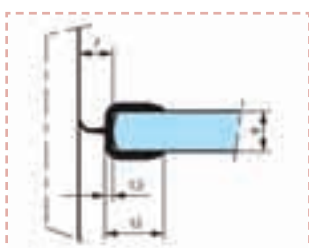

# PARE DOUCHE | JOINT DOUCHE

## JOINT POUR CABINE DE DOUCHE

LG. 2 200

Désignation	Longueur
2650135 Joint d'étanchéité verre de 10 mm	2 200

Désignation	Longueur
2812012 Joint d'étanchéité verre de 6 mm	2 200

Désignation	Longueur
2650124 Joint d'étanchéité verre de 10 mm	2 200

Désignation	Longueur
2812032 Joint d'étanchéité verre de 8 mm	2 200

Désignation	Longueur
2650114 Joint d'étanchéité verre de 8 mm	2 200

Désignation	Longueur
2812064 Joint d'étanchéité verre de 10 mm	2 200