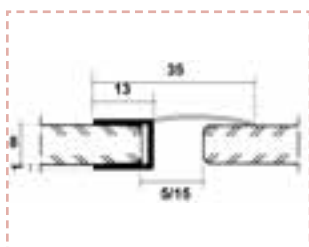

Désignation	Longueur
650141 Joint d'étanchéité 6/8 mm	2 200

Désignation	Longueur
632696 Lot de 2 joints d'étanchéité magnétique 180°	2 200

Désignation	Longueur
639892 Joint verre de porte	2 200

## JOINT POUR CABINE DE DOUCHE

LG. 2 200

Désignation	Longueur
639633 Joint H lèvres fine 8 mm	2 200

Désignation	Longueur
636384 Joint d'étanchéité à lèvres 6/8 mm	2 200

Désignation	Longueur
637247 Joint bas de porte 6/8 mm	2 200

Désignation	Longueur
632826 Joint d'étanchéité ballon 8 mm	2 200

Désignation	Longueur
637237 Joint d'étanchéité grande lèvres 6/8 mm	2 200

Désignation	Longueur
2812024 Joint d'étanchéité à lèvres verre de 10 mm	2 200

Désignation	Longueur
636805 Lot de 2 joints d'étanchéité magnétique 135°	2 200

Désignation	Longueur
2812014 Joint d'étanchéité verre de 10 mm	2 200

Désignation	Longueur
636394 Joint d'étanchéité stop 180° 6/8 mm	2 200