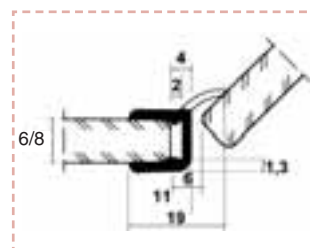

Désignation	Longueur
600959 Joint d'étanchéité 6/8 mm	2 200

Désignation	Longueur
601737 Joint d'étanchéité ballon 6 mm	2 200

Désignation	Longueur
600338 Joint d'étanchéité 6/8 mm	2 200

Désignation	Longueur
632698 Lot de 2 joints d'étanchéité magnétique stop	2 200

Désignation	Longueur
650141 Joint d'étanchéité 6/8 mm	2 200

Désignation	Longueur
632696 Lot de 2 joints d'étanchéité magnétique 180°	2 200

Désignation	Longueur
639892 Joint verre de porte	2 200

## JOINT POUR CABINE DE DOUCHE

LG. 2 200

Désignation	Longueur
639633 Joint H lèvres fine 8 mm	2 200

Désignation	Longueur
636384 Joint d'étanchéité à lèvres 6/8 mm	2 200

Désignation	Longueur
637247 Joint bas de porte 6/8 mm	2 200

Désignation	Longueur
632826 Joint d'étanchéité ballon 8 mm	2 200

Désignation	Longueur
637237 Joint d'étanchéité grande lèvres 6/8 mm	2 200

Désignation	Longueur
2812024 Joint d'étanchéité à lèvres verre de 10 mm	2 200