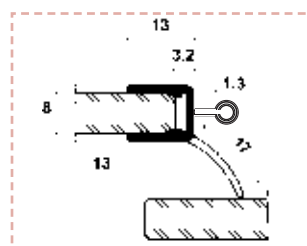

### FINITIONS

PVC Translucide

Désignation	Longueur
633945 Lot de 2 joints d'étanchéité magnétique 90°	2 200

Désignation	Longueur
601747 Joint d'étanchéité ballon 8 mm	2 200

Désignation	Longueur
632836 Joint d'étanchéité angle 6/8 mm	2 200

Désignation	Longueur
600959 Joint d'étanchéité 6/8 mm	2 200

Désignation	Longueur
601737 Joint d'étanchéité ballon 6 mm	2 200

Désignation	Longueur
600338 Joint d'étanchéité 6/8 mm	2 200

Désignation	Longueur
632698 Lot de 2 joints d'étanchéité magnétique stop	2 200

Désignation	Longueur
650141 Joint d'étanchéité 6/8 mm	2 200

Désignation	Longueur
632696 Lot de 2 joints d'étanchéité magnétique 180°	2 200

Désignation	Longueur
639892 Joint verre de porte	2 200