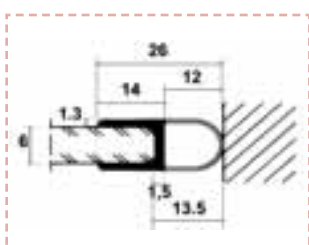

### FINITIONS

PVC Translucide

Désignation	Longueur
633945 Lot de 2 joints d'étanchéité magnétique 90°	2 200

Désignation	Longueur
601747 Joint d'étanchéité ballon 8 mm	2 200

Désignation	Longueur
632836 Joint d'étanchéité angle 6/8 mm	2 200

Désignation	Longueur
600959 Joint d'étanchéité 6/8 mm	2 200

Désignation	Longueur
601737 Joint d'étanchéité ballon 6 mm	2 200

Désignation	Longueur
600338 Joint d'étanchéité 6/8 mm	2 200

Désignation	Longueur
632698 Lot de 2 joints d'étanchéité magnétique stop	2 200

Désignation	Longueur
650141 Joint d'étanchéité 6/8 mm	2 200

Désignation	Longueur
632696 Lot de 2 joints d'étanchéité magnétique 180°	2 200

Désignation	Longueur
639892 Joint verre de porte	2 200