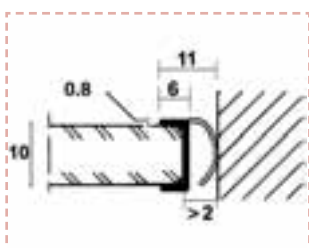

Désignation	Longueur
2812004 Joint d'étanchéité à lèvres verre de 10 mm	2 200

## JOINT POUR CABINE DE DOUCHE

LG. 2 200

Désignation	Longueur
2650135 Joint d'étanchéité verre de 10 mm	2 200

Désignation	Longueur
2812012 Joint d'étanchéité verre de 6 mm	2 200

Désignation	Longueur
2650124 Joint d'étanchéité verre de 10 mm	2 200

Désignation	Longueur
2812032 Joint d'étanchéité verre de 8 mm	2 200

Désignation	Longueur
2650114 Joint d'étanchéité verre de 8 mm	2 200

Désignation	Longueur
2812064 Joint d'étanchéité verre de 10 mm	2 200

Désignation	Longueur
2812013 Joint d'étanchéité verre de 8 mm	2 200

Désignation	Longueur
2812043 Joint d'étanchéité verre de 8 mm	2 200

Désignation	Longueur
2812022 Joint d'étanchéité verre de 6 mm	2 200