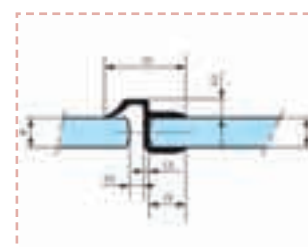

Désignation	Longueur
2812004 Joint d'étanchéité à lèvres verre de 10 mm	2 200

## JOINT POUR CABINE DE DOUCHE

LG. 2 200

Désignation	Longueur
2650135 Joint d'étanchéité verre de 10 mm	2 200

Désignation	Longueur
2812012 Joint d'étanchéité verre de 6 mm	2 200

Désignation	Longueur
2650124 Joint d'étanchéité verre de 10 mm	2 200

Désignation	Longueur
2812032 Joint d'étanchéité verre de 8 mm	2 200

Désignation	Longueur
2650114 Joint d'étanchéité verre de 8 mm	2 200

Désignation	Longueur
2812064 Joint d'étanchéité verre de 10 mm	2 200

Désignation	Longueur
2812013 Joint d'étanchéité verre de 8 mm	2 200

Désignation	Longueur
2812043 Joint d'étanchéité verre de 8 mm	2 200

Désignation	Longueur
2812022 Joint d'étanchéité verre de 6 mm	2 200