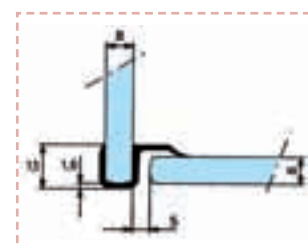

## JOINT POUR CABINE DE DOUCHE

LG. 2 200

Désignation	Longueur
2650135 Joint d'étanchéité verre de 10 mm	2 200

Désignation	Longueur
2812012 Joint d'étanchéité verre de 6 mm	2 200

Désignation	Longueur
2650124 Joint d'étanchéité verre de 10 mm	2 200

Désignation	Longueur
2812032 Joint d'étanchéité verre de 8 mm	2 200

Désignation	Longueur
2650114 Joint d'étanchéité verre de 8 mm	2 200

Désignation	Longueur
2812064 Joint d'étanchéité verre de 10 mm	2 200

Désignation	Longueur
2812013 Joint d'étanchéité verre de 8 mm	2 200

Désignation	Longueur
2812043 Joint d'étanchéité verre de 8 mm	2 200

Désignation	Longueur
2812022 Joint d'étanchéité verre de 6 mm	2 200