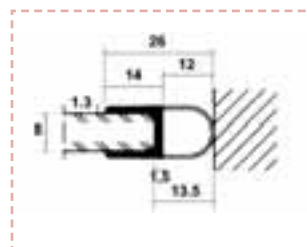

## JOINT POUR CABINE DE DOUCHE

LG. 2 200

### FINITIONS

PVC Translucide

Désignation	Longueur
633945 Lot de 2 joints d'étanchéité magnétique 90°	2 200

Désignation	Longueur
601747 Joint d'étanchéité ballon 8 mm	2 200

Désignation	Longueur
632836 Joint d'étanchéité angle 6/8 mm	2 200

Désignation	Longueur
600959 Joint d'étanchéité 6/8 mm	2 200

Désignation	Longueur
601737 Joint d'étanchéité ballon 6 mm	2 200

Désignation	Longueur
600338 Joint d'étanchéité 6/8 mm	2 200

Désignation	Longueur
632698 Lot de 2 joints d'étanchéité magnétique stop	2 200

Désignation	Longueur
650141 Joint d'étanchéité 6/8 mm	2 200

Désignation	Longueur
632696 Lot de 2 joints d'étanchéité magnétique 180°	2 200

Désignation	Longueur
639892 Joint verre de porte	2 200