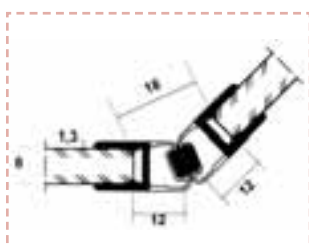

Désignation	Longueur
650141 Joint d'étanchéité 6/8 mm	2 200

Désignation	Longueur
632696 Lot de 2 joints d'étanchéité magnétique 180°	2 200

Désignation	Longueur
639892 Joint verre de porte	2 200

## JOINT POUR CABINE DE DOUCHE

LG. 2 200

Désignation	Longueur
639633 Joint H lèvres fine 8 mm	2 200

Désignation	Longueur
636384 Joint d'étanchéité à lèvres 6/8 mm	2 200

Désignation	Longueur
637247 Joint bas de porte 6/8 mm	2 200

Désignation	Longueur
632826 Joint d'étanchéité ballon 8 mm	2 200

Désignation	Longueur
637237 Joint d'étanchéité grande lèvres 6/8 mm	2 200

Désignation	Longueur
2812024 Joint d'étanchéité à lèvres verre de 10 mm	2 200

Désignation	Longueur
636805 Lot de 2 joints d'étanchéité magnétique 135°	2 200

Désignation	Longueur
2812014 Joint d'étanchéité verre de 10 mm	2 200

Désignation	Longueur
636394 Joint d'étanchéité stop 180° 6/8 mm	2 200