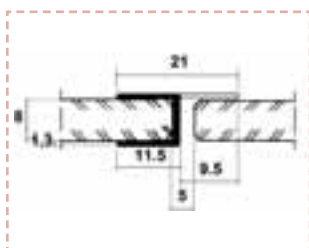

Désignation	Longueur
600959 Joint d'étanchéité 6/8 mm	2 200

Désignation	Longueur
601737 Joint d'étanchéité ballon 6 mm	2 200

Désignation	Longueur
600338 Joint d'étanchéité 6/8 mm	2 200

Désignation	Longueur
632698 Lot de 2 joints d'étanchéité magnétique stop	2 200

Désignation	Longueur
650141 Joint d'étanchéité 6/8 mm	2 200

Désignation	Longueur
632696 Lot de 2 joints d'étanchéité magnétique 180°	2 200

Désignation	Longueur
639892 Joint verre de porte	2 200

## JOINT POUR CABINE DE DOUCHE

LG. 2 200

Désignation	Longueur
639633 Joint H lèvres fine 8 mm	2 200

Désignation	Longueur
636384 Joint d'étanchéité à lèvres 6/8 mm	2 200

Désignation	Longueur
637247 Joint bas de porte 6/8 mm	2 200

Désignation	Longueur
632826 Joint d'étanchéité ballon 8 mm	2 200

Désignation	Longueur
637237 Joint d'étanchéité grande lèvres 6/8 mm	2 200

Désignation	Longueur
2812024 Joint d'étanchéité à lèvres verre de 10 mm	2 200