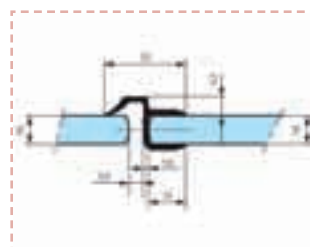

## JOINT POUR CABINE DE DOUCHE

LG. 2 200

Désignation	Longueur
639633 Joint H lèvres fine 8 mm	2 200

Désignation	Longueur
636384 Joint d'étanchéité à lèvres 6/8 mm	2 200

Désignation	Longueur
637247 Joint bas de porte 6/8 mm	2 200

Désignation	Longueur
632826 Joint d'étanchéité ballon 8 mm	2 200

Désignation	Longueur
637237 Joint d'étanchéité grande lèvres 6/8 mm	2 200

Désignation	Longueur
2812024 Joint d'étanchéité à lèvres verre de 10 mm	2 200

Désignation	Longueur
636805 Lot de 2 joints d'étanchéité magnétique 135°	2 200

Désignation	Longueur
2812014 Joint d'étanchéité verre de 10 mm	2 200

Désignation	Longueur
636394 Joint d'étanchéité stop 180° 6/8 mm	2 200

Désignation	Longueur
2812004 Joint d'étanchéité à lèvres verre de 10 mm	2 200