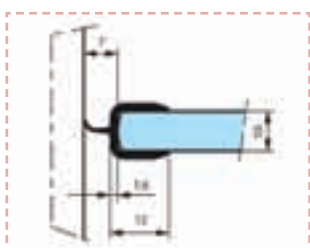

Désignation	Longueur
632826 Joint d'étanchéité ballon 8 mm	2 200

Désignation	Longueur
637237 Joint d'étanchéité grande lèvres 6/8 mm	2 200

Désignation	Longueur
2812024 Joint d'étanchéité à lèvres verre de 10 mm	2 200

Désignation	Longueur
636805 Lot de 2 joints d'étanchéité magnétique 135°	2 200

Désignation	Longueur
2812014 Joint d'étanchéité verre de 10 mm	2 200

Désignation	Longueur
636394 Joint d'étanchéité stop 180° 6/8 mm	2 200