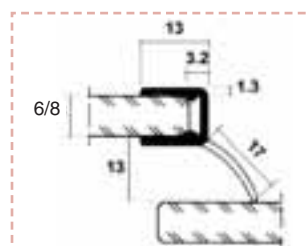

### FINITIONS

PVC Translucide

Désignation	Longueur
633945 Lot de 2 joints d'étanchéité magnétique 90°	2 200

Désignation	Longueur
601747 Joint d'étanchéité ballon 8 mm	2 200

Désignation	Longueur
632836 Joint d'étanchéité angle 6/8 mm	2 200

Désignation	Longueur
600959 Joint d'étanchéité 6/8 mm	2 200

Désignation	Longueur
601737 Joint d'étanchéité ballon 6 mm	2 200

Désignation	Longueur
600338 Joint d'étanchéité 6/8 mm	2 200

Désignation	Longueur
632698 Lot de 2 joints d'étanchéité magnétique stop	2 200

Désignation	Longueur
650141 Joint d'étanchéité 6/8 mm	2 200

Désignation	Longueur
632696 Lot de 2 joints d'étanchéité magnétique 180°	2 200

Désignation	Longueur
639892 Joint verre de porte	2 200