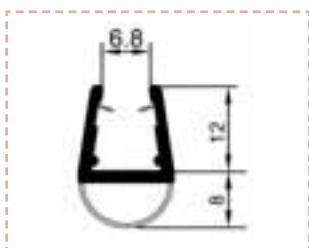

PARE DOUCHE | JOINT DOUCHE

JOINT POUR CABINE DE DOUCHE

LG. 2 200

Désignation	Longueur
2650135 Joint d'étanchéité verre de 10 mm	2 200