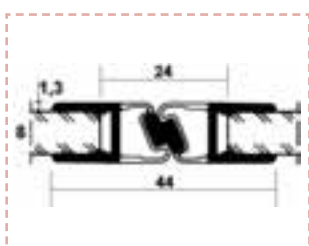

### FINITIONS

PVC Translucide

Désignation	Longueur
633945 Lot de 2 joints d'étanchéité magnétique 90°	2 200

Désignation	Longueur
601747 Joint d'étanchéité ballon 8 mm	2 200

Désignation	Longueur
632836 Joint d'étanchéité angle 6/8 mm	2 200

Désignation	Longueur
600959 Joint d'étanchéité 6/8 mm	2 200

Désignation	Longueur
601737 Joint d'étanchéité ballon 6 mm	2 200

Désignation	Longueur
600338 Joint d'étanchéité 6/8 mm	2 200

Désignation	Longueur
632698 Lot de 2 joints d'étanchéité magnétique stop	2 200

Désignation	Longueur
650141 Joint d'étanchéité 6/8 mm	2 200

Désignation	Longueur
632696 Lot de 2 joints d'étanchéité magnétique 180°	2 200

Désignation	Longueur
639892 Joint verre de porte	2 200

Désignation	Longueur
2812004 Joint d'étanchéité à lèvres verre de 10 mm	2 200