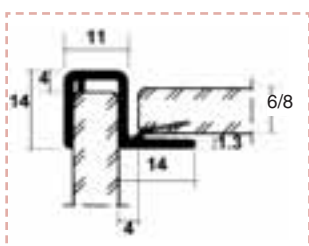

### FINITIONS

PVC Translucide

Désignation	Longueur
633945 Lot de 2 joints d'étanchéité magnétique 90°	2 200

Désignation	Longueur
601747 Joint d'étanchéité ballon 8 mm	2 200

Désignation	Longueur
632836 Joint d'étanchéité angle 6/8 mm	2 200

Désignation	Longueur
600959 Joint d'étanchéité 6/8 mm	2 200

Désignation	Longueur
601737 Joint d'étanchéité ballon 6 mm	2 200

Désignation	Longueur
600338 Joint d'étanchéité 6/8 mm	2 200

Désignation	Longueur
632698 Lot de 2 joints d'étanchéité magnétique stop	2 200

Désignation	Longueur
650141 Joint d'étanchéité 6/8 mm	2 200

Désignation	Longueur
632696 Lot de 2 joints d'étanchéité magnétique 180°	2 200

Désignation	Longueur
639892 Joint verre de porte	2 200

Désignation	Longueur
2812004 Joint d'étanchéité à lèvres verre de 10 mm	2 200