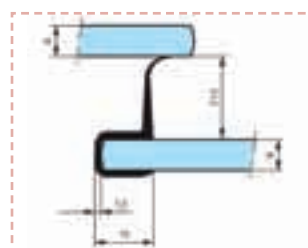

# PARE DOUCHE | JOINT DOUCHE

## JOINT POUR CABINE DE DOUCHE

LG. 2 200

Désignation	Longueur
2650135 Joint d'étanchéité verre de 10 mm	2 200

Désignation	Longueur
2812012 Joint d'étanchéité verre de 6 mm	2 200

Désignation	Longueur
2650124 Joint d'étanchéité verre de 10 mm	2 200

Désignation	Longueur
2812032 Joint d'étanchéité verre de 8 mm	2 200

Désignation	Longueur
2650114 Joint d'étanchéité verre de 8 mm	2 200

Désignation	Longueur
2812064 Joint d'étanchéité verre de 10 mm	2 200

Désignation	Longueur
2812013 Joint d'étanchéité verre de 8 mm	2 200

Désignation	Longueur
2812043 Joint d'étanchéité verre de 8 mm	2 200

Désignation	Longueur
2812022 Joint d'étanchéité verre de 6 mm	2 200